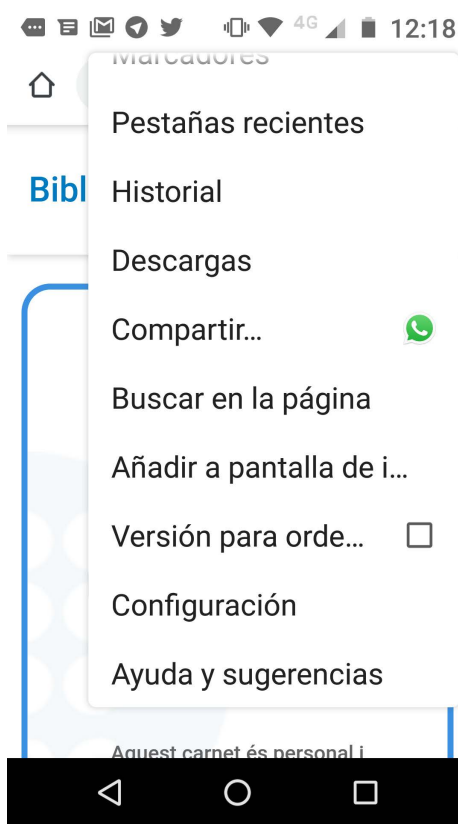

Instruccions per afegir el carnet UPC a la pantalla d'inici

<https://apps.biblioteca.upc.edu/carnet/> o

i valideu-vos amb el vostre nom d'usuari de la UPC

Android

Toqueu  i:

iOs

Toqueu  i:

Ús exclusiu a les Biblioteques UPC